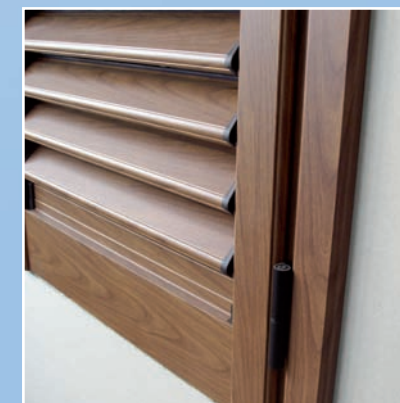

Alcuni esenpi di colori:

IRIS
Profilo Domal Sunny