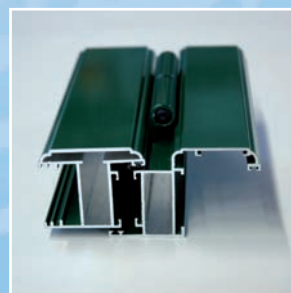

Profilo domal SUNNY IRIS

La persiane IRIS sono realizzabili sia nella classica tipologia a battente, a libro oppure scorrevole interno o esterno muro per una perfetta integrazione con ogni soluzione costruttiva, possono essere utilizzate sia in caso di nuova costruzione o di ristrutturazione, sono particolarmente affidabili e resistenti nel tempo, non necessitano di manutenzione e sono realizzabili in molte tinte, anche effetto legno, sia con lamelle fisse che orientabili, per garantire alla propria abitazione un'illuminazione sempre ottimale, migliorare il confort abitativo e soddisfare sia il gusto personale che le esigenze estetiche. Se sostituite contestualmente al serramento interno danno diritto allo sgravio fiscale del 55% e sono conformi alla normativa CE

CARATTERISTICHE TECNICHE DEL PROFILO

Serramenti costruiti con profilati estrusi in lega EN AW 6060 secondo le norme UNI 9006/1, tolleranze dimensionali e spessori secondo le norme EN 12020/2.

Il telaio fisso ha una profondità di 40mm, mentre il telaio mobile ha una profondità di 52 mm. Il sistema di oscuramento può essere assicurato dall'inserimento di lamelle fisse con inclinazione a 30° o orientabili manualmente, oppure con tamponamento cieco a doghe.

Nel caso di soluzione con telaio, gli accessori utilizzati sono montati a contrasto, evitando lavorazioni supplementari. Le cerniere sono in estruso di alluminio, le viti sono in acciaio inox. Nella versione con cardini a premurare la ferramenta è in acciaio preverniciato, particolarmente resistente e anticorrosione.

I meccanismi di tenuta e movimentazione delle lamelle sono costruiti con materiali atti ad assicurare durata nel tempo e resistenza agli agenti atmosferici con particolare riferimento al forte irraggiamento solare cui è sottoposto questo prodotto. Le guarnizioni sono in elaprene e/o EPDM